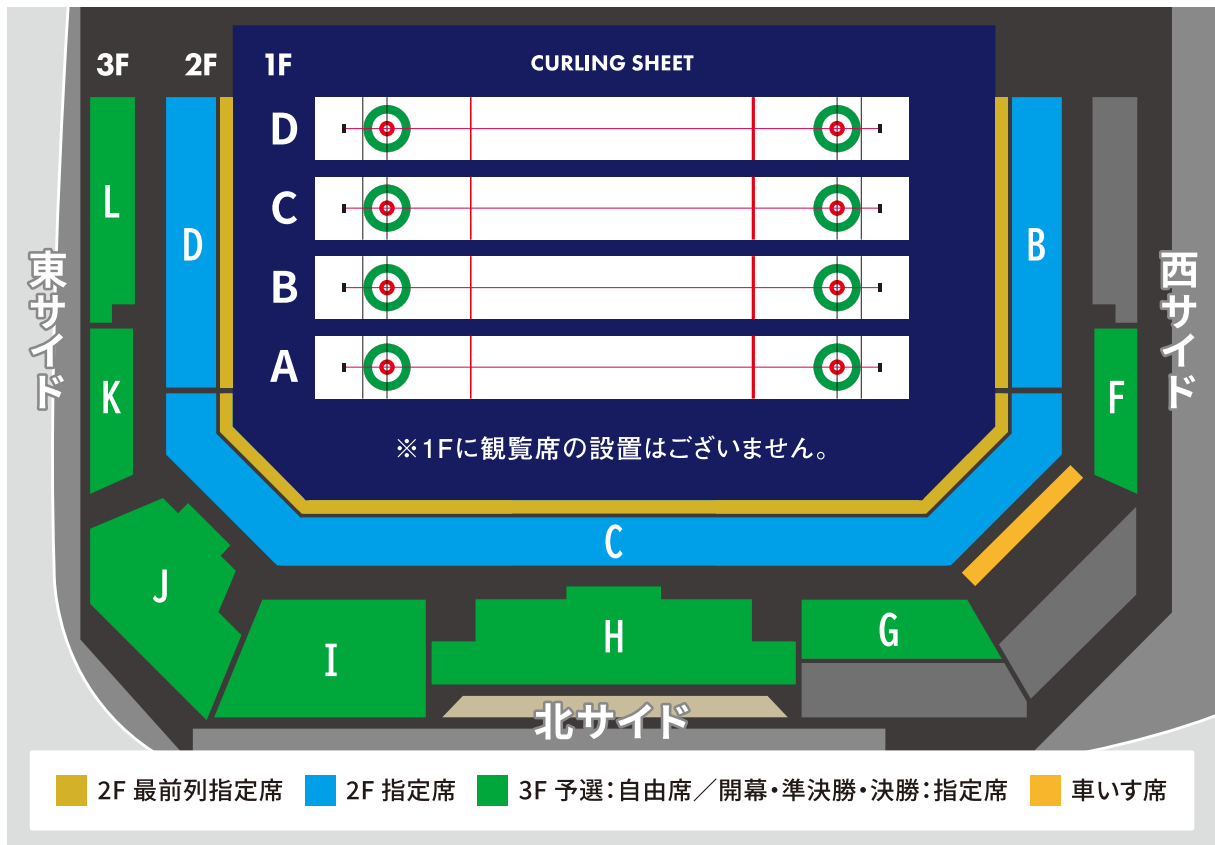

YOKOHAMA 2026 Japan Curling Championships

ノジマは日本カーリング選手権大会 横浜2026の
大会トップパートナーです。

家電もスマホも
相談できるね。ノジマ! /

Nojima

メーカー販売員のいない
“唯一”の家電専門店

ノジマ店舗で使えるおトクなクーポン配信中!

ノジマアプリ

AppStoreまたはGoogle playで検索!