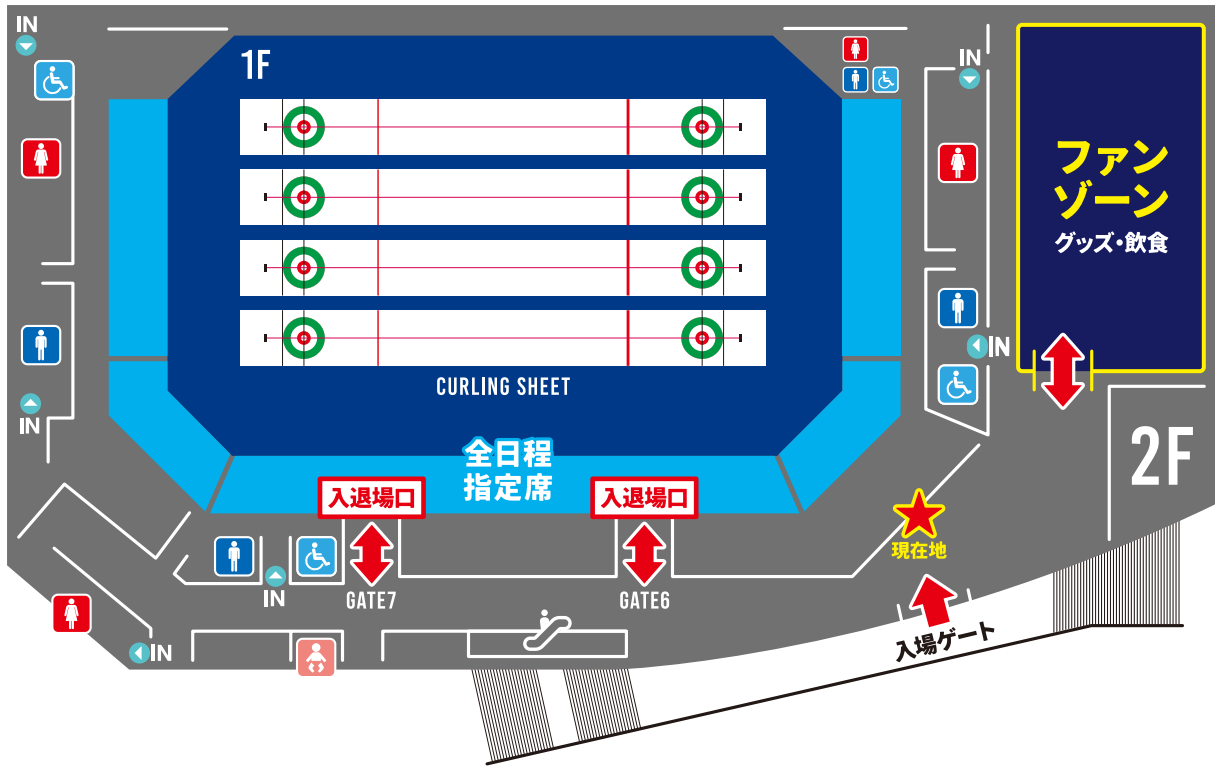

YOKOHAMA 2026 Japan Curling Championships

ノジマは日本カーリング選手権大会 横浜2026の
大会トップパートナーです。

家電もスマホも
相談できるね。ノジマ! /

Nojima

メーカー販売員のいない
“唯一”の家電専門店

ノジマ店舗で使えるおトクなクーポン配信中!

ノジマアプリ

AppStoreまたはGoogle playで検索!