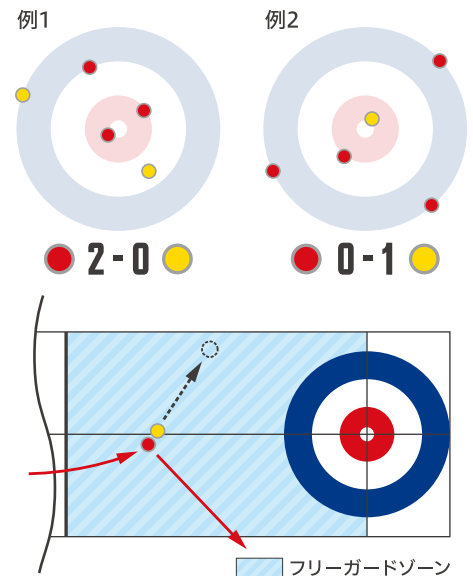

BEGINNERS GUIDE

観戦のための基礎知識

1. チーム構成・試合時間

- ・1チーム4人(リード・セカンド・サード・フォース)で試合を行います。
- ・試合時間は2時間30分程度ですが、試合状況によって前後します。

2. 試合の流れ

- ・1人2個のストーンをポジション順に、相手チームと交互に投げます。
- ・両チーム8個投げ終わると1つのエンドが終わり、ハウス(円)の中心に一番近いストーンのチームに得点が与えられます。
- ・得点したチームが次のエンドの先攻になります。
- ・5エンド終了後、ハーフタイムがあります。
- ・1ゲームで10エンド行い、合計得点が多いチームの勝利になります。

3. ポジションと役割

リード:1・2投目を担当。自分が投げる時以外は、主に氷を掃く。 セカンド:3・4投目を担当。自分が投げる時以外は、主に氷を掃く。
サード:5・6投目を担当。 フォース(スキップ):7・8投目を担当。

※スキップは、作戦を考えてハウス(円)から指示を出す人。主にフォースが担当することが多い。

4. 得点の数え方

- ・ハウス(円)の中心に最も近い相手ストーンよりも、内側にある自チームのストーンの数 が得点になります。
- ・1エンドにつき、1チームにしか得点が入らないため、相手チームは必ず0点となります。