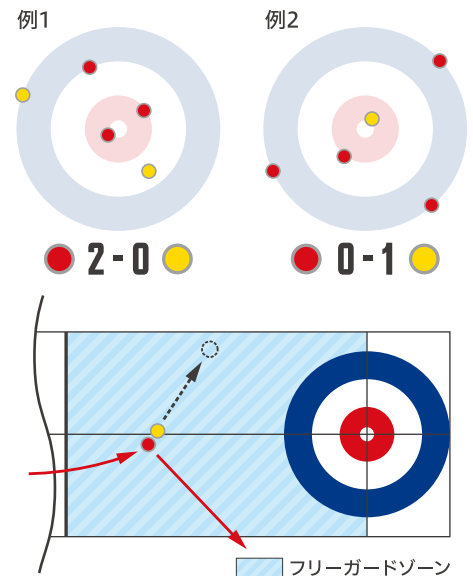

BEGINNERS GUIDE

観戦のための基礎知識

1. チーム構成・試合時間

- ・1チーム4人(リード・セカンド・サード・フォース)で試合を行います。
- ・試合時間は2時間30分程度ですが、試合状況によって前後します。

2. 試合の流れ

- ・1人2個のストーンをポジション順に、相手チームと交互に投げます。
- ・両チーム8個投げ終わると1つのエンドが終わり、ハウス(円)の中心に一番近いストーンのチームに得点が与えられます。
- ・得点したチームが次のエンドの先攻になります。
- ・5エンド終了後、ハーフタイムがあります。
- ・1ゲームで10エンド行い、合計得点が多いチームの勝利になります。

3. ポジションと役割

リード:1・2投目を担当。自分が投げる時以外は、主に氷を掃く。 セカンド:3・4投目を担当。自分が投げる時以外は、主に氷を掃く。
サード:5・6投目を担当。 フォース(スキップ):7・8投目を担当。

※スキップは、作戦を考えてハウス(円)から指示を出す人。主にフォースが担当することが多い。

4. 得点の数え方

- ・ハウス(円)の中心に最も近い相手ストーンよりも、内側にある自チームのストーンの数得点になります。
- ・1エンドにつき、1チームにしか得点が入らないため、相手チームは必ず0点となります。

5. フリーガードゾーンルール

両チームのリードの2投(計4投)がこのゾーンに置かれた場合、先攻のセカンドの1投目(各エンドの5投目)までは、テイクアウト(弾き出す)することができません。ただし、右図のように相手のガードストーンをはじき出さない程度に動かすことはできます。

6. ノーティックルルール

先攻のセカンドの1投目(両チームを通じて5投目)までは、センターラインに触れているストーンを、そのライン上から外すことができません。外れた場合、違反をされたチームは以下の中から1つ選ぶことができます。

- ・デリバリーされたストーンを取り除き、動いたストーンを全て違反が行われる前の位置に戻す。
- ・全てのストーンをそのままにしておく。

7. 見どころ

カーリングは、最後のストーンを持っている後攻が有利なスポーツで、各回(各エンド)得点すると次のエンドは先攻に、失点すると後攻になります。先攻チームは有利な後攻をとる為に、相手に最小得点の1点だけをあえて取らせるように試合を進めます。有利な後攻チームは複数点獲得を目指して試合を進めていきます。自チームのストーンをどういう組み立てで置いていくか等、1投に込められる緻密な戦略とミリ単位での攻防戦に注目してください。