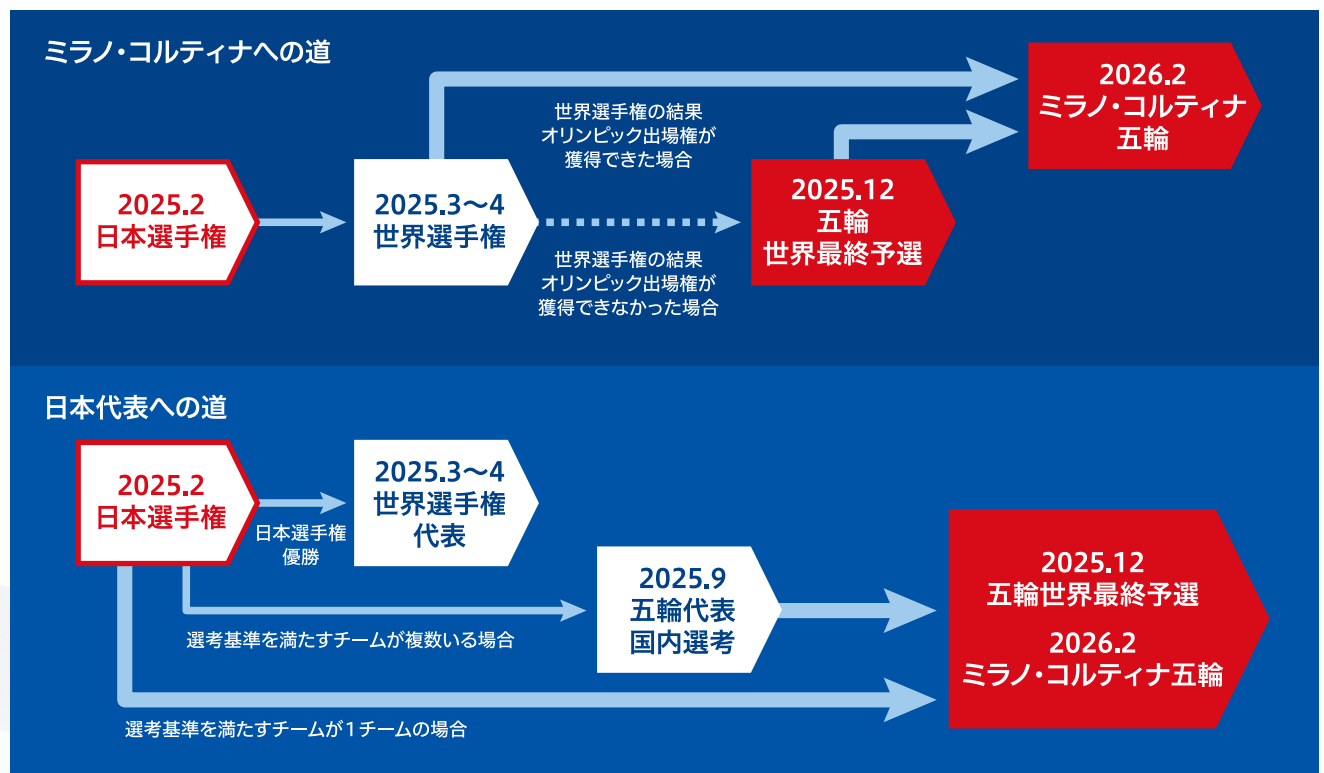

BEGINNERS GUIDE

観戦のための基礎知識

7. 見どころ

カーリングは、最後のストーンを持っている後攻が有利なスポーツで、各回(各エンド)得点すると次のエンドは先攻に、失点すると後攻になります。

先攻チームは有利な後攻をとる為に、相手に最小得点の1点だけをあえて取らせるように試合を進めます。

有利な後攻チームは複数点獲得を目指して試合を進めていきます。

自チームのストーンをどういう組み立てで置いていくか等、1投に込められる緻密な戦略とミリ単位での攻防戦に注目してください。

8. 2026年ミラノ・コルティナ冬季オリンピック カーリング日本代表チーム決定方法

以下の①～⑤のいずれかを満たすチームが1チームしかない場合、そのチームをカーリング日本代表候補とします。なお、不測の事態が起きない限り①と②、③と④は同一チームとなります。

- ①2024年に開催される日本カーリング選手権大会の優勝チーム
- ②2024年に開催される世界カーリング選手権大会の出場チーム
- ③2025年に開催される日本カーリング選手権大会の優勝チーム
- ④2025年に開催される世界カーリング選手権大会の出場チーム
- ⑤2025年に開催される日本カーリング選手権大会直前(決勝戦開催日の3日前時点)のワールドカーリングチームランキング最上位、かつ2024年、2025年の日本カーリング選手権大会のいずれかにおいて3位以内

①～⑤のいずれかを満たすチームが複数ある場合、それらのチームにより五輪代表候補決定戦を開催します。

なお、日本がオリンピックに出場するためには、2024年並びに2025年世界カーリング選手権大会の順位に応じて与えられるポイントの合計上位7か国(開催国イタリアを除く)に入るか、オリンピック直前に開催される「オリンピック出場最終予選会」に出場して上位2チームになることが出場条件となります。