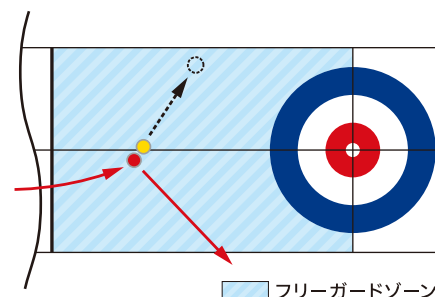

5. フリーガードゾーンルール

両チームのリードの2投(計4投)がこのゾーンに置かれた場合、先攻のセカンドの1投目(各エンドの5投目)までは、テイクアウト(弾き出す)することができません。ただし、右図のように相手のガードストーンをはじき出さない程度に動かすことはできます。