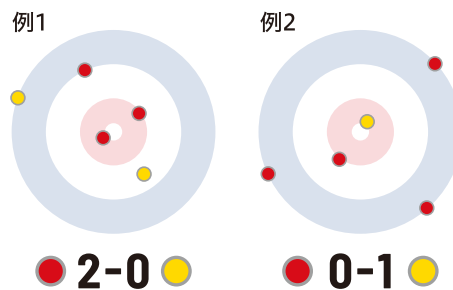

2. 試合の流れ

- ・1人2個のストーンをポジション順に、相手チームと交互に投げます。
- ・両チーム8個投げ終わると1つのエンドが終わり、ハウス(円)の中心に一番近いストーンのチームに得点が与えられます。
- ・得点したチームが次のエンドの先攻になります。
- ・5エンド終了後、ハーフタイムがあります。
- ・1ゲームで10エンド行い、合計得点が多いチームの勝利になります。

3. ポジションと役割

リード:1・2投目を担当。自分が投げる時以外は、主に氷を掃く。

セカンド:3・4投目を担当。自分が投げる時以外は、主に氷を掃く。

サード:5・6投目を担当。

フォース(スキップ):7・8投目を担当。※スキップは、作戦を考えてハウス(円)から指示を出す人。主にフォースが担当することが多い。

4. 得点の数え方

- ・ハウス(円)の中心に最も近い相手ストーンよりも、内側にある自チームのストーンの数が入ります。
- ・1エンドにつき、1チームにしか得点が入らないため、相手チームは必ず0点となります。